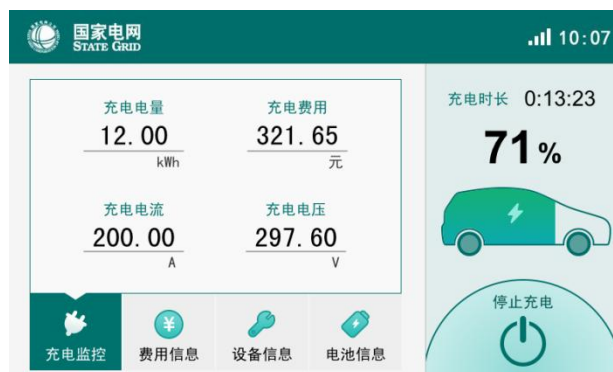

图 3-6 账户充电界面

(四) 电费结算

如需停止充电，需用户选择屏幕右下方的停止充电按钮，屏幕会显示充电停机中，此时请勿拔枪。停机后进行电费结算，结算完成后可拔枪离开。如图 3-7。

图 3-7 停止充电按钮

1、使用充电卡结算时屏幕会提示刷卡，此时需客户再次刷卡进行结算，结算将在 120 秒内完成，请勿拿开电卡。如图 3-8。

图 3-8 电卡结算界面

2、使用二维码结算电费时，需输入验证码，选择确定结算订单，结算将在 120 秒内完成。如图 3-9。

图 3-9 二维码结算界面

3、使用账户结算时，需输入 e 充电支付密码，选择确定结算订单，结算将在 120 秒内完成。如图 3-10。

图 3-10 账户结算界面

(五) 故障报修

用户在自助充电过程中遇到问题，可拨打 95598-7 电话报修，检修人员会在 1 小时内到达现场处理。

(六) 国网充电卡办理

采用充电卡方式充电需先到指定营业厅办理国家电网公司充电卡，充电卡分为实名制和非实名制两种，开卡不收取押金，首次充值不少于 100 元。